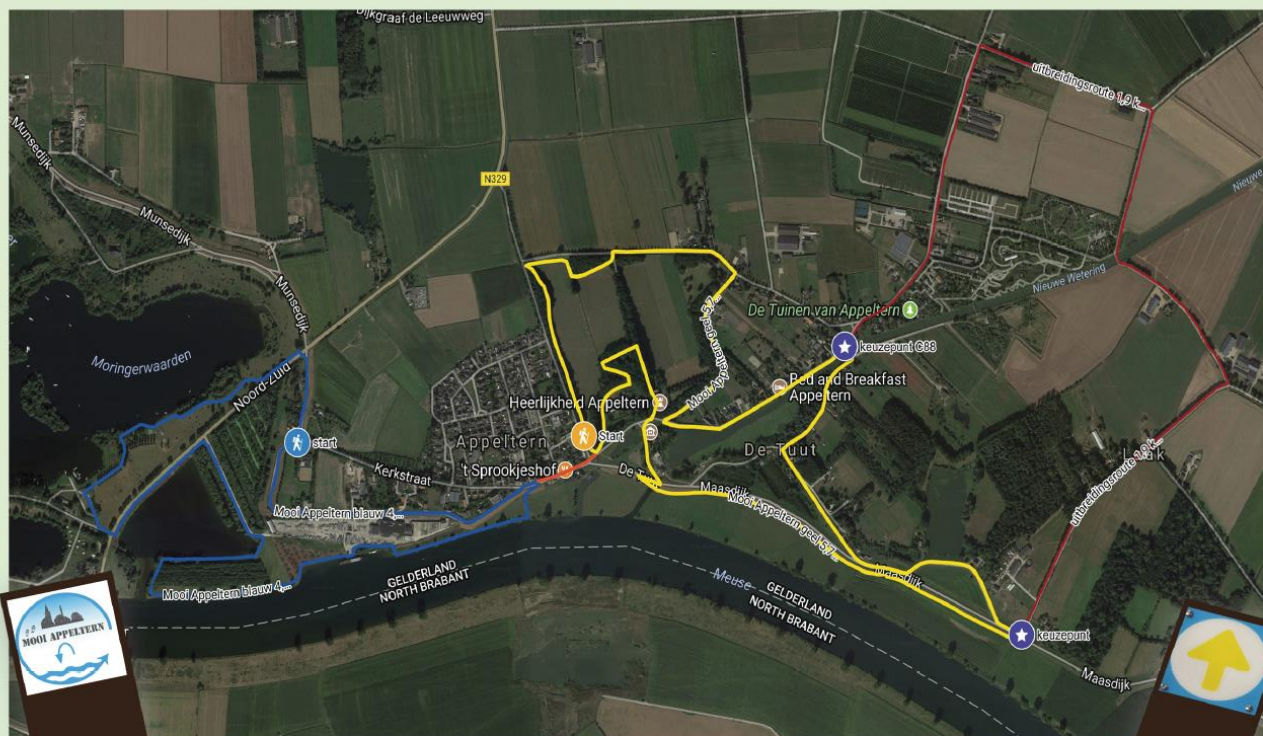

Wandel- en struinroute Mooi Appeltern

Mooi Appeltern blauw 4,6 km + Mooi Appeltern geel 5,7 km

De wandel- en struinroute Mooi Appeltern maakt een verbinding tussen mooie plekken van Appeltern. Twee routes (blauw en geel) kunnen gecombineerd worden tot een totale lengte van 10,9 km. De route leidt over de dijk, over mooie rustige weggetjes en over wat ruigere paden. Zorgt u dat het netjes blijft?